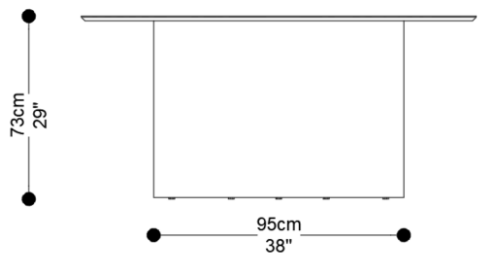

BASES MESA DE JANTAR FLORIPA – PARA TAMPO FORNECIDO

GARANTIA: 1 ano

EMBALAGEM: O produto é embalado em papelão, com bordas e cantos protegidos com cantoneiras de polietileno e envolto em filme plástico.

MESA DE JANTAR
FLORIPA

BRETON