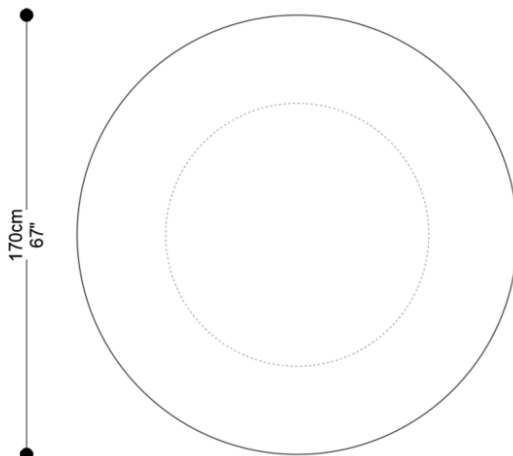

BRETON

MESA DE JANTAR FLORIPA

BASES MESA DE JANTAR FLORIPA – PARA TAMPO FORNECIDO

MESA DE JANTAR
FLORIPA

BRETON

BASES MESA DE JANTAR FLORIPA – PARA TAMPO FORNECIDO

GARANTIA: 1 ano

EMBALAGEM: O produto é embalado em papelão, com bordas e cantos protegidos com cantoneiras de polietileno e envolto em filme plástico.

MESA DE JANTAR
FLORIPA

BRETON

Diferenciais:

- Mesa com opção de prato giratório central.
- Tamanho máximo para mesa com Cristal Ø220cm, com ou sem prato giratório.
- Tamanho máximo para mesa sem Cristal Ø250cm, com ou sem prato giratório.
- Para acabamento em lamina de madeira, considerar marchetaria.