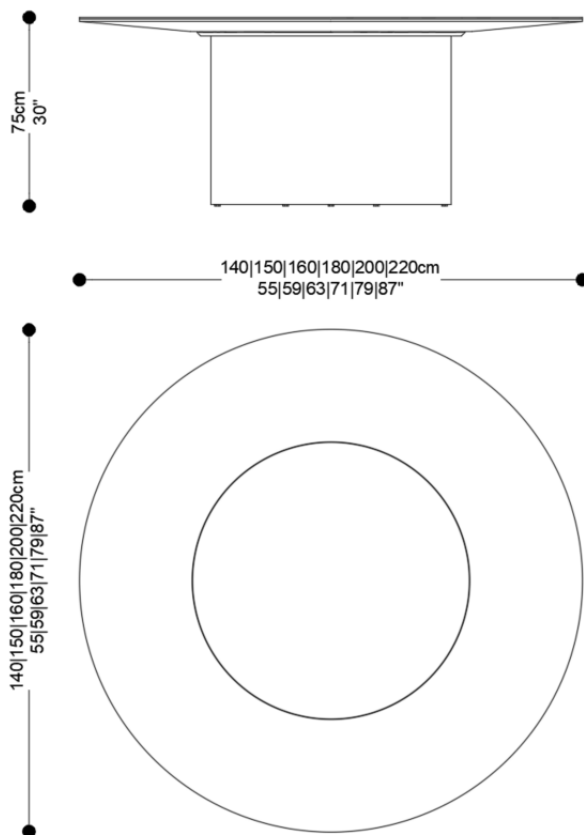

MESA DE JANTAR FLORIPA