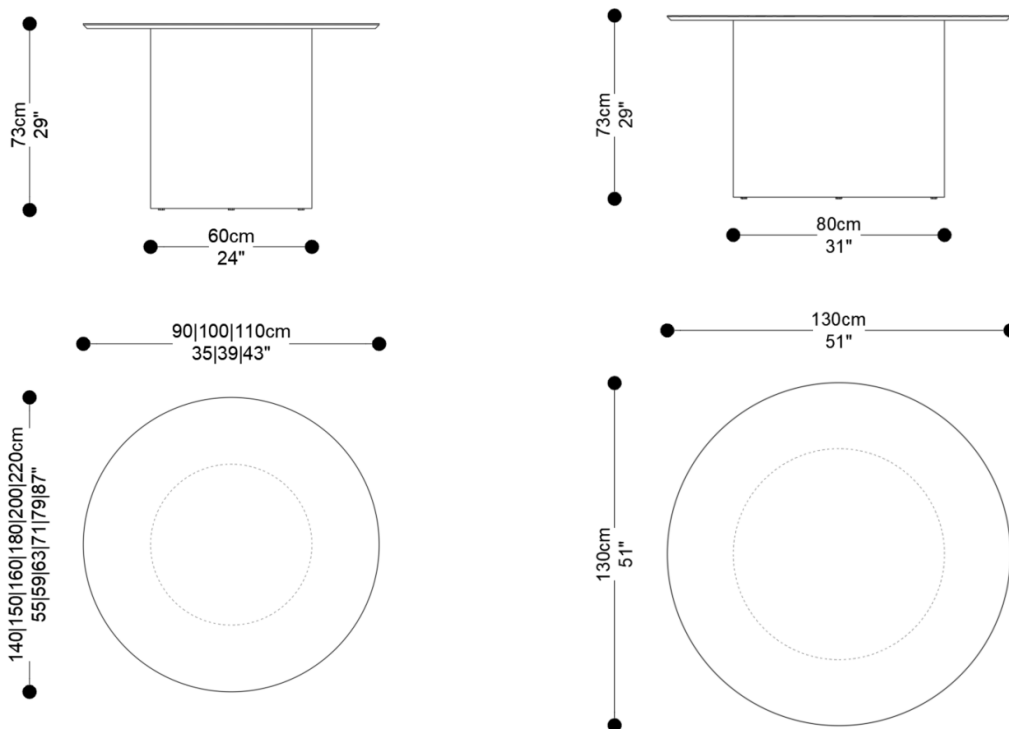

BASES MESA DE JANTAR FLORIPA – PARA TAMPO FORNECIDO

MESA DE JANTAR
FLORIPA

BRETON