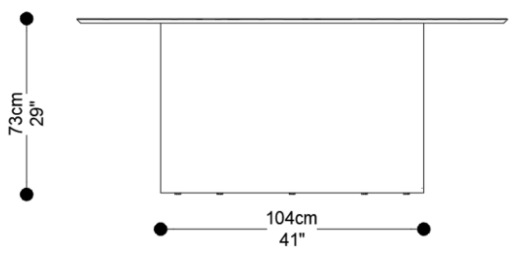

BASES MESA DE JANTAR FLORIPA – PARA TAMPO FORNECIDO

GARANTIA: 1 ano

EMBALAGEM: O produto é embalado em papelão, com bordas e cantos protegidos com cantoneiras de polietileno e envolto em filme plástico.

MESA DE JANTAR
FLORIPA

BRETON