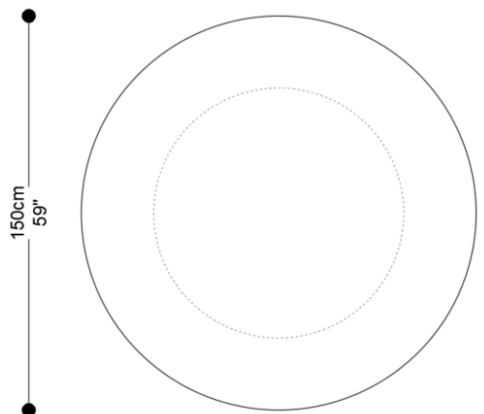

BRETON

MESA DE JANTAR FLORIPA

BASES MESA DE JANTAR FLORIPA – PARA TAMPO FORNECIDO

MESA DE JANTAR
FLORIPA

BRETON

BASES MESA DE JANTAR FLORIPA – PARA TAMPO FORNECIDO

GARANTIA: 1 ano

EMBALAGEM: O produto é embalado em papelão, com bordas e cantos protegidos com cantoneiras de polietileno e envolto em filme plástico.

MESA DE JANTAR
FLORIPA

BRETON

Diferenciais:

- Mesa com opção de prato giratório central.
- Tamanho máximo para mesa com Cristal Ø220cm, com ou sem prato giratório.
- Tamanho máximo para mesa sem Cristal Ø250cm, com ou sem prato giratório.
- Para acabamento em lamina de madeira, considerar marchetaria.